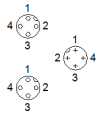

T形快插接头

NEDU-M12D4-M12T4-IS

产品代号: 562248

FESTO

技术参数

特性	值
基于标准	EN 61076-2-101
连接频率	100
安装类型	具有螺纹的
产品重量	25.5 g
电连接	4针/4针/4针 A 编码/A 编码/A 编码 插座/插座/插头 M12x1 / M12x1 / M12x1
工作电压范围 DC	0 ... 30 V
防护等级	IP65 IP67
环境温度	-25 ... 85 °C
PWIS 符合性	VDMA24364-B2-L
材料备注	符合 RoHS
耐腐蚀等级 CRC	3 – 强腐蚀影响
材料信息, 壳体	TPE-U (PU), 已放大 牙铸锌
材料信息, 联合螺母	PA-加强
材料信息, 密封	FPM
材料信息, 电气触片	铜合金 镀金