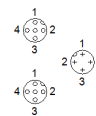

### 技术参数

特性	值
装配位置	任意
连接频率	500
工作电压范围 AC	250 V
工作电压范围 DC	250 V
额定工作电压, AC	250 V
额定工作电压 DC	60 V
许用的电流负载	4 A
耐腐蚀等级 CRC	2
储藏温度	-25 ... 85 °C
防护等级	IP65 IP67
环境温度	-25 ... 85 °C
最大紧固扭矩	0.5 Nm
产品重量	25.5 g
电连接	符合EN 60947-5-2标准 插头/插座 M12x1 / M12x1 4针 / 4针 A-代码 / A-代码
安装类型	具有螺纹的
壳体颜色	黑色
锁紧螺母的材料信息	黄铜 镀铬 镀镍
材料备注	不含有黄铜和PTFE
外壳的材料信息	TPE-U (PU), 已放大
卷曲接头的材料信息	黄铜 镀金