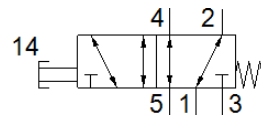

按钮阀

VHEF-P-M52-M-N18

产品代号: 5299721

FESTO

技术参数

特性	值
阀功能	5/2 单电控
驱动类型	手动
宽度	20 mm
标准额定流量	750 l/min
工作压力 MPa	-0.095 ... 1 MPa
工作压力	-0.95 ... 10 bar
设计结构	活塞滑块
复位类型	机械弹簧
额定尺寸	5.2 mm
排气功能	可节流
使用指南	只能手动驱动
密封原则	软性
装配位置	任意
先导类型	直接
流动方向	可反向
重叠	正重叠
最大切换频率	0.5 Hz
工作介质	压缩空气符合ISO8573-1:2010 [7:-:-]
关于工作和先导介质的说明	可以使用经过润滑的压缩空气 (一旦使用后要求一直使用经过润滑的压缩空气)
耐腐蚀等级 CRC	1 - 低腐蚀影响
PWIS 符合性	VDMA24364-B1/B2-L
介质温度	-10 ... 60 °C
环境温度	-10 ... 60 °C
驱动力	42 N
产品重量	182 g
安装类型	前面板安装 带通孔 可选
气动连接, 气口 1	1/8 NPT
气动连接, 气口 2	1/8 NPT
气动连接, 气口 3	1/8 NPT
气动连接, 气口 4	1/8 NPT
气动连接, 气口 5	1/8 NPT
材料备注	符合 RoHS
材料信息, 盖	PA-加强
材料信息, 密封	NBR
材料信息, 壳体	阳极氧化铝合金