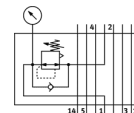

中间调压板 LR-ZP-P-D-1

产品代号: 35966
将被停止供应的产品

FESTO

用于 ISO- 阀
将停止供货的产品，
供货至2018。请访问门户网站的支持端口以查找替代产品。

技术参数

| 特性 | 值 |
|----------|----------------------|
| 基于标准 | ISO 5599-1 |
| 集成功能 | 减压阀 |
| 设计结构 | 活塞 |
| 压力控制范围 | 0 ... 12 bar |
| 输入压力 1 | ≤ 14 bar |
| 授权 | UL - Recognized (OL) |
| 产品重量 | 520 g |
| 材料备注 | 含有PWIS 物质 |
| 密封件的材料信息 | NBR |
| 外壳的材料信息 | 压铸铝 钢 |