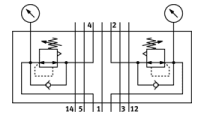

# 中间调压板 LR-ZP-A/B-D-2

产品代号: 35428  
将被停止供应的产品

用于 ISO- 阀  
将停止供货的产品，  
供货至2018。请访问门户网站的支持端口以查找替代产品。

FESTO

## 技术参数

特性	值
基于标准	ISO 5599-1
集成功能	减压阀
设计结构	活塞
压力控制范围	0.5 ... 12 bar
输入压力 1	$\leq 14$ bar
授权	UL - Recognized (OL)
产品重量	1,490 g
材料备注	含有PWIS 物质
密封件的材料信息	NBR
外壳的材料信息	压铸铝 钢