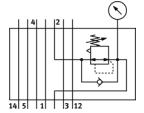

中间调压板 LR-ZP-B-D-1

产品代号: 35424
将被停止供应的产品

用于 ISO- 阀
将停止供货的产品，
供货至2018。请访问门户网站的支持端口以查找替代产品。

FESTO

技术参数

特性	值
基于标准	ISO 5599-1
集成功能	减压阀
设计结构	活塞
压力控制范围	0.5 ... 12 bar
输入压力 1	≤ 14 bar
授权	UL - Recognized (OL)
产品重量	520 g
材料备注	含有PWIS 物质
密封件的材料信息	NBR
外壳的材料信息	压铸铝 钢