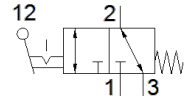

手动阀 KH/O-3-PK-3

产品代号: 33003

FESTO

带倒钩管接头,用于NW3气管,常开或常闭可通过接口方式选择.

技术参数

特性	值
阀功能	3/2 常开/常闭, 单电控
标准额定流量	80 l/min
工作压力	0 ... 8 bar
设计结构	活塞座
额定尺寸	2.5 mm
先导类型	直接
PWIS 符合性	VDMA24364-B1/B2-L
环境温度	-10 ... 60 °C
常闭型的驱动力	7.5 N
常开型的驱动力	6.5 N
产品重量	20 g
安装类型	带通孔
气动连接, 气口 1	PK-3
气动连接, 气口 2	PK-3
气动连接, 气口 3	PK-3
材料信息, 密封	NBR
材料信息, 壳体	塑料的