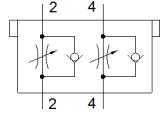

单向节流阀

CPV10-BS-2XGRZZ-M7

产品代号: 184140
传统型 - 不用于新项目

用于 CP- 阀 和 CP- 阀 岛
通过在搜索字段中输入型号代码的前四个字符，
可以找到最新的替代产品

FESTO

技术参数

特性	值
PWIS 符合性	VDMA24364-B1/B2-L
产品重量	30 g
材料备注	符合 RoHS