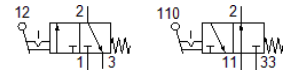

## 技术参数

特性	值
阀功能	3/2 常开/常闭, 单电控
标准额定流量	80 l/min
工作压力	0 ... 8 bar
设计结构	活塞座
额定尺寸	2.5 mm
先导类型	直接
工作介质	压缩空气符合ISO8573-1:2010 [:-:-]
PWIS 符合性	VDMA24364-B1/B2-L
环境温度	-10 ... 60 °C
常闭型的驱动力	8 N
常开型的驱动力	6 N
产品重量	18 g
安装类型	带通孔
气动连接, 气口 1	PK-3
气动连接, 气口 2	PK-3
气动连接, 气口 3	PK-3
材料信息, 密封	NBR
材料信息, 壳体	塑料的