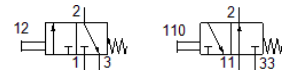

按钮阀 K/O-3-PK-3

产品代号: 13793

FESTO

带倒钩管接头,用于NW3气管?.用按钮操作.常开或常闭
可通过接口方式选择.

技术参数

特性	值
阀功能	3/2 常开/常闭, 单电控
标准额定流量	80 l/min
工作压力	0 ... 8 bar
设计结构	活塞座
额定尺寸	2.5 mm
先导类型	直接
工作介质	压缩空气符合ISO8573-1:2010 [:-:-]
PWIS 符合性	VDMA24364-B1/B2-L
环境温度	-10 ... 60 °C
常闭型的驱动力	24 N
常开型的驱动力	17 N
产品重量	20 g
安装类型	带通孔
气动连接, 气口 1	PK-3
气动连接, 气口 2	PK-3
气动连接, 气口 3	PK-3
材料信息, 密封	NBR
材料信息, 壳体	塑料的