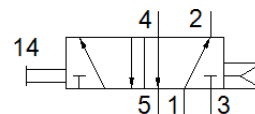

FESTO

Tehnički podaci

Svojstvo	Vrednost
Funkcija ventila	5/2 monostabilan
Način aktiviranja	ručno
Širina	25 mm
Normalni nazivni protok	1.000 l/min
Pogonski pritisak	2,5 ... 10 bar
Konstruktivna struktura	Klipni klizač
Vrsta resetovanja	pneumatska opruga
Nazivni prečnik	6 mm
Uputstva za korišćenje	Samo ručno aktiviranje
Vrsta upravljanja	direktno
Pogonski medijum	Kompresovani vazduh prema ISO 8573-1:2010 [7:-:-]
Napomena o mediju pogona i upravljanja	Nauljeni pogon je moguć (u daljnjem pogonu potreban)
Klasa korozione otpornosti KBK	2 - Moderate corrosion stress
Temperatura medijuma	-10 ... 60 °C
Temperatura okoline	-10 ... 60 °C
Sila aktiviranja	23,8 N
Težina proizvoda	336 g
Vrsta pričvršćenja	sa prolaznim otvorom
Pneumatski priključak 1	G1/4
Pneumatski priključak 2	G1/4
Pneumatski priključak 3	G1/4
Pneumatski priključak 4	G1/4
Pneumatski priključak 5	G1/4
Materijal - napomena	RoHS komformnost
Material seals	NBR
Material housing	Aluminijumska legura za kovanje eloksirano