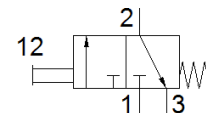

[Portal za alternativni proizvod.](#)

FESTO

Tehnički podaci

Svojstvo	Vrednost
Funkcija ventila	3/2 zatvoren, monostabilan
Način aktiviranja	ručno
Širina	25 mm
Normalni nazivni protok	1.000 l/min
Pogonski pritisak	-0,95 ... 8 bar
Konstruktivna struktura	Tanjir - sedište
Vrsta resetovanja	mehanička opruga
Nazivni prečnik	6 mm
Uputstva za korišćenje	Samo ručno aktiviranje
Vrsta upravljanja	direktno
Pogonski medijum	Kompresovani vazduh prema ISO 8573-1:2010 [7:::]
Napomena o mediju pogona i upravljanja	Nauljeni pogon je moguć (u daljnjem pogonu potreban)
Klasa korozione otpornosti KBK	2 - Moderate corrosion stress
Temperatura medijuma	-10 ... 60 °C
Temperatura okoline	-10 ... 60 °C
Sila aktiviranja	31 N
Težina proizvoda	216 g
Vrsta pričvršćenja	sa prolaznim otvorom
Pneumatski priključak 1	G1/4
Pneumatski priključak 2	G1/4
Pneumatski priključak 3	G1/4
Materijal - napomena	RoHS komfornost
Material seals	NBR
Material housing	Aluminijumska legura za kovanje eloksirano