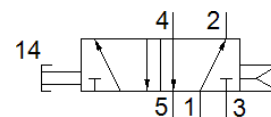

## Tehnički podaci

Svojstvo	Vrednost
Funkcija ventila	5/2 monostabilan
Način aktiviranja	ručno
Širina	25 mm
Normalni nazivni protok	1.000 l/min
Pogonski pritisak	2,5 ... 10 bar
Konstruktivna struktura	Klipni klizač
Vrsta resetovanja	pneumatska opruga
Nazivni prečnik	6 mm
Uputstva za korišćenje	Samo ručno aktiviranje
Vrsta upravljanja	direktno
Pogonski medijum	Kompresovani vazduh prema ISO 8573-1:2010 [7:--]
Napomena o mediju pogona i upravljanja	Nauljeni pogon je moguć (u daljnjem pogonu potreban)
Klasa korozione otpornosti KBK	2 - Moderate corrosion stress
Temperatura medijuma	-10 ... 60 °C
Temperatura okoline	-10 ... 60 °C
Sila aktiviranja	65 N
Težina proizvoda	366 g
Vrsta pričvršćenja	po izboru: Ugradnja prednje ploče sa prolaznim otvorom
Pneumatski priključak 1	G1/4
Pneumatski priključak 2	G1/4
Pneumatski priključak 3	G1/4
Pneumatski priključak 4	G1/4
Pneumatski priključak 5	G1/4
Materijal - napomena	RoHS komformnost
Material seals	NBR
Material housing	Aluminijumska legura za kovanje eloksirano