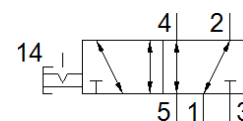

Ventil sa tasterom VHEM-PA-B52-G18

Broj artikla: 558420

FESTO

Ovaj tip je prikladan za vakuum.

Tehnički podaci

Svojstvo	Vrednost
Funkcija ventila	5/2 bistabilan
Način aktiviranja	ručno
Širina	20 mm
Normalni nazivni protok	500 l/min
Pogonski pritisak	-0,95 ... 10 bar
Konstruktivna struktura	Klipni klizač
Nazivni prečnik	4 mm
Uputstva za korišćenje	Samo ručno aktiviranje
Vrsta upravljanja	direktno
Pogonski medijum	Kompresovani vazduh prema ISO 8573-1:2010 [7:::-]
Napomena o mediju pogona i upravljanja	Nauljeni pogon je moguć (u daljnjem pogonu potreban)
Otpornost na vibracije	Ispitivanje transporta sa stepenom oštine 1 prema FN 942017-4 i EN 60068-2-6
Udarna čvrstoća	Shock test with severity level 1 in accordance with FN 942017-5 and EN 60068-2-27
Klasa korozione otpornosti KBK	2 - Moderate corrosion stress
Temperatura medijuma	-10 ... 60 °C
Temperatura okoline	-10 ... 60 °C
Sila aktiviranja	17 N
Sila otpuštanja	48 N
Težina proizvoda	194 g
Vrsta pričvršćenja	po izboru: Ugradnja prednje ploče sa prolaznim otvorom
Pneumatski priključak 1	G1/8
Pneumatski priključak 2	G1/8
Pneumatski priključak 3	G1/8
Pneumatski priključak 4	G1/8
Pneumatski priključak 5	G1/8
Materijal - napomena	RoHS komfornost
Material seals	NBR
Material housing	Aluminijumska legura za kovanje eloksirano