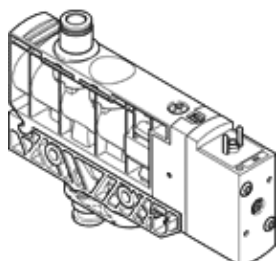

Elektromagnetni ventil

VUVB-L-M32U-AD-Q6-3AC1

Broj artikla: 537548

FESTO

Sa elektromagnetnim kalemom i pomoćnim ručnim aktiviranjem, bez utičnice.

Tehnički podaci

Svojstvo	Vrednost
Funkcija ventila	3/2 otvoren, monostabilan
Način aktiviranja	električno
Veličina ventila	20 mm
Normalni nazivni protok	500 l/min
Pogonski pritisak	2 ... 8 bar
Konstruktivna struktura	Klipni klizač
Vrsta resetovanja	pneumatska opruga
Mehanička zaštita	IP65
Nazivni prečnik	7 mm
Odzračna funkcija	ne prigušuje se
Princip zaptivanja	mekano
Položaj ugradnje	proizvoljno
Ručno pomoćno aktiviranje	sa blokiranjem Dodirno
Vrsta upravljanja	predupravljano
Snabdevanje upravljačkim vazduhom	interno
Smer protoka	nije reverzibilno
Pritisak upravljanja	2 ... 8 bar
Vreme isključenja	20 ms
Vreme uključenja	20 ms
Parametri kalema	230 V AC: 50/60 Hz, vršna snaga 3,1 VA, snaga držanja 2,2 VA
Čvrstoća na udarno naprezanje	4 kV
Stepen zagađenja	3
Dozvoljena kolebanja napona	+/- 10 %
Pogonski medijum	Kompresovani vazduh prema ISO 8573-1:2010 [7:4:4]
Napomena o mediju pogona i upravljanja	Nauljeni pogon je moguć (u daljnjem pogonu potreban)
CE znak (vidi izjavu o usklađenosti)	prema EU-niski napon-smernica
Klasa korozione otpornosti KBK	1
Temperatura ležaja	-20 ... 40 °C
Temperatura medijuma	-5 ... 50 °C
Temperatura okoline	-5 ... 50 °C
Maks. pritezni moment, pričvršćenje ventila	2 Nm
Maks. pritezni moment, zidna montaža	3 Nm
Težina proizvoda	170 g
Električni priključak	Utikači prema EN 175301-803 Dizajn C
Vrsta pričvršćenja	sa prolaznim otvorom
Priključak, upravljački pomoćni vazduh 12/14	Priključna ploča
Priključak, upravljački odlazni vazduh 84	nije obuhvaćeno
Pneumatski priključak 1	QS-6
Pneumatski priključak 2	QS-6
Pneumatski priključak 3	G1/4