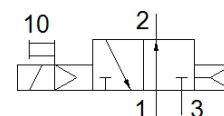

Elektromagnetni ventil

VUVB-L-M32U-AD-Q6-3AC1

Broj artikla: 537548

FESTO

Sa elektromagnetnim kalemom i pomoćnim ručnim aktiviranjem, bez utičnice.

Tehnički podaci

Svojstvo	Vrednost
Funkcija ventila	3/2 otvoren, monostabilan
Način aktiviranja	električno
Veličina ventila	20 mm
Normalni nazivni protok	500 l/min
Pogonski pritisak	2 ... 8 bar
Konstruktivna struktura	Klipni klizač
Vrsta resetovanja	pneumatska opruga
Mehanička zaštita	IP65
Nazivni prečnik	7 mm
Odzračna funkcija	ne prigušuje se
Princip zaptivanja	mekano
Položaj ugradnje	proizvoljno
Ručno pomoćno aktiviranje	sa blokiranjem Dodirno
Vrsta upravljanja	predupravljano
Snabdevanje upravljačkim vazduhom	interno
Smer protoka	nije reverzibilno
Pritisak upravljanja	2 ... 8 bar
Vreme isključenja	20 ms
Vreme uključenja	20 ms
Parametri kalema	230 V AC: 50/60 Hz, vršna snaga 3,1 VA, snaga držanja 2,2 VA
Čvrstoća na udarno naprezanje	4 kV
Stepen zagađenja	3
Dozvoljena kolebanja napona	+/- 10 %
Pogonski medijum	Kompresovani vazduh prema ISO 8573-1:2010 [7:4:4]
Napomena o mediju pogona i upravljanja	Nauljeni pogon je moguć (u daljnjem pogonu potreban)
CE znak (vidi izjavu o usklađenosti)	prema EU-niski napon-smernica
Klasa korozione otpornosti KBK	1
Temperatura ležaja	-20 ... 40 °C
Temperatura medijuma	-5 ... 50 °C
Temperatura okoline	-5 ... 50 °C
Maks. pritezni moment, pričvršćenje ventila	2 Nm
Maks. pritezni moment, zidna montaža	3 Nm
Težina proizvoda	170 g
Električni priključak	Utikači prema EN 175301-803 Dizajn C
Vrsta pričvršćenja	sa prolaznim otvorom
Priključak, upravljački pomoćni vazduh 12/14	Priključna ploča
Priključak, upravljački odlazni vazduh 84	nije obuhvaćeno
Pneumatski priključak 1	QS-6
Pneumatski priključak 2	QS-6
Pneumatski priključak 3	G1/4