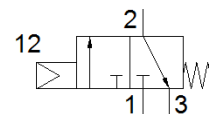

Tehnički podaci

Svojstvo	Vrednost
Normalni nazivni protok	80 l/min
Pogonski pritisak	0 ... 8 bar
Pneumatski priključak 1	G1/8