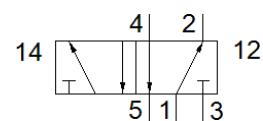

Osnovni ventil

C-5/2-1/2

Številka dela: 5811

Classic - ne uporabljajte za nove konstrukcije

[Moderne alternative najdete z vnosom prvih štirih mest kode tipa v polje za iskanje.](#)

FESTO

Podatkovni list

Značilnost	Vrednost
LABS (PWIS) skladnost	VDMA24364 cona III