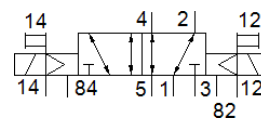

Magnetni ventil

VUVS-L20-B52-ZD-G18-F7

Številka dela: 575682

FESTO

Podatkovni list

Značilnost	Vrednost
Ventil	5/2 bistabilen
Način vklopa	električni
Velikost ventila	21 mm
Normalni imenski pretok	700 l/min
Obratovalni tlak MPa	-0,09 ... 1 MPa
Obratovalni tlak	-0,9 ... 10 bar
Konstruktivna zgradba	Drsnik bata
Dovoljenje	c UL us - Recognized (OL)
Imenska velikost	5,7 mm
Funkcija izpuha	z dušenjem
Princip tesnenja	mehak
Položaj vgradnje	poljuben
Pomožni ročni vklop	zaskočljiv Tipalni
Vrsta krmiljenja	predkrmiljen
Napajanje s krmilnim zrakom	zunanj
Smer pretoka	povraten
Prekritje	pozitivno prekritje
Krmilni tlak Mpa	0,15 ... 1 MPa
Krmilni tlak	1,5 ... 10 bar
b vrednost	0,35
C-vrednost	2,9 l/sbar
Čas preklopa obraten	10 ms
Maks. pozitiven preizkusni impulz pri 0 signalu	1.900 µs
Maks. negativni preizkusni impulz pri 1 signalu	2.700 µs
Delovni medij	Stisnjen zrak po ISO8573-1:2010 [7:4:4]
Opozorilo za obratovalni in krmilni medij	Možno obratovanje z naoljevanjem (potrebno za nadaljnje operacije)
Odpornost na vibracije	Test transporta s stopnjo zahtevnosti 2 po FN 942017-4 in EN 60068-2-6
Odpornost na udarce	Udarni preizkus s stopnjo zahtevnosti 2 po FN 942017-5 in EN 60068-2-27
Razred odpornosti proti koroziji KBK	2 - zmerna korozijska obremenitev
LABS (PWIS) skladnost	VDMA24364-B1/B2-L
Temperatura medija	-10 ... 60 °C
Krmilni medij	Stisnjen zrak po ISO8573-1:2010 [7:4:4]
Temperatura okolice	-10 ... 60 °C
Masa izdelka	225 g
Način pritrditve	na priključno leto s skoznjo izvrtino po izbiri:
Priključek dihalne odprtine	ni združen
Priključek krmilnega izpuha 82	M5
Priključek krmilnega izpuha 84	M5
Priključek krmilnega zraka 12	M5
Priključek krmilnega zraka 14	M5
Pnevmatični priključek 1	G1/8
Pnevmatični priključek 2	G1/8
Pnevmatični priključek 3	G1/8