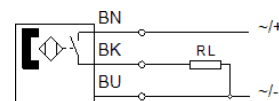

Mejno stikalo SME-8-FM-DS-24V-K-1,0-OE

Številka dela: 562515

FESTO

Podatkovni list

Značilnost	Vrednost
Oblika	za T-utor
Dovoljenje	RCM Mark
CE oznaka (glejte izjavo o skladnosti)	po EMC smernici EU
Opomba o materialu	Brez bakra in PTFE Ustreza RoHS
Princip merjenja	magnetni Reed
Temperatura okolice	-10 ... 60 °C
Izhod stikala	z bipolarnim kontaktom
Stikalni element	Vklopni kontakt
Maks. izhodni tok	100 mA
Maks. preklopna moč AC	3 VA
Maks. preklopna moč DC	3 W
Kratkostična odpornost	ne
Odpornost na preobremenitve	ni na voljo
Območje obratovalne napetosti AC	10 ... 30 V
Območje obratovalne napetosti DC	10 ... 30 V
Električni priključek 1, vrsta priključka	Kabel
Električni priključek 1, priključna tehnika	prost konec
Električni priključek 1, število polov/žic	3
Smer izhoda priključka	vzdolž
Pogoji preskušanja voda	Pogoji preskušanja na zahtevo
Dolžina kabla	1 m
Lastnost vodnika	Standarden
Material, oplaščenje kabla	PVC
Način pritrditve	fiksno privit vstavljen od zgoraj v utor
Masa izdelka	13,6 g
Material, ohišje	PA
Prikaz stanja preklopa	Rumena LED
Temperatura okolice, premični kabli	-5 ... 60 °C
Vrsta zaščite	IP67