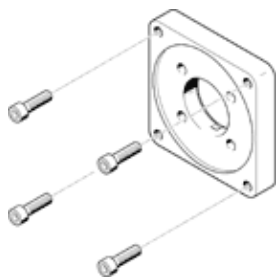

Prirobnica motorja EAMF-A-62A-140A

Številka dela: 558022

FESTO

Podatkovni list

Značilnost	Vrednost
Položaj vgradnje	poljuben
LABS (PWIS) skladnost	VDMA24364-B2-L
Temperatura skladiščenja	-25 ... 60 °C
Relativna vlažnost zraka	0 - 95 %
Temperatura okolice	-10 ... 60 °C
Masa izdelka	1.134 g
Koda vmesnika, motor in	140A
Koda vmesnika ohišja sklopke	62A
Opomba o materialu	Ustreza RoHS