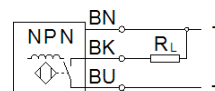

Mejno stikalo SIEF-M30B-NS-K-L

Številka dela: 553552

FESTO

S kablom, poravnana vgradnja.

Podatkovni list

Značilnost	Vrednost
Oblika	okrogel
Ustreza standardu	EN 60947-5-2
Dovoljenje	RCM Mark c UL us - Listed (OL)
CE oznaka (glejte izjavo o skladnosti)	po EMC smernici EU
Opomba o materialu	Ustreza RoHS
Imenska vklopna razdalja	10 mm
Temperatura okolice	-30 ... 70 °C
Ponovljivost	0,55 mm
Izhod stikala	NPN
Stikalni element	Vklopni kontakt
Maks. preklopna frekvenca DC	2.000 Hz
Maks. izhodni tok	200 mA
Kratkostična odpornost	Pulzirajoč
Območje obratovalne napetosti DC	10 ... 30 V
Zaščita pred zamenjavo polov	za vse električne priključke
Električni priključek	3-žilni Kabel
Dolžina kabla	2,5 m
Material, oplaščenje kabla	TPE-U(PU)
Velikost	M30
Način vgradnje	izravnani
Masa izdelka	191 g
Material, ohišje	Med (medenina) TPE-O kroman
Prikaz stanja preklopa	Rumena LED
Temperatura okolice, premični kabli	-5 ... 70 °C
Vrsta zaščite	IP68
Odpornost na motnje magnetnega polja	enosmerno in izmenično magnetno polje
Odpornost na nihanje napetosti	0,8 kV
Razred odpornosti proti koroziji KBK	2 - zmerne korozijska obremenitev
LABS (PWIS) skladnost	VDMA24364-B2-L
Stopnja umazanije	3