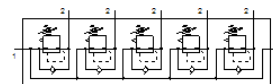

# Baterija regulatorjev tlaka LRB-1/4-DB-7-O-K5-MINI

Številka dela: 540043  
Izdelek, ki se opušča

FESTO

Kombinacija 2, 3, 4 ali 5 neposredno krmiljenih batnih regulatorjev tlaka na P letvi, brez manometra.

## Podatkovni list

Značilnost	Vrednost
Velikost	Mini
Serija	DB
Varovanje vklopa	Vrtljiv gumb z zaskočko
Položaj vgradnje	poljuben
Konstruktivna zgradba	na P-letvi neposredno krmiljen batni regulator
Regulator	Izstopni tlak konstanten s sekundarno odzračitvijo s povratnim tokom
Obratovalni tlak MPa	0,15 ... 1 MPa
Obratovalni tlak	1,5 ... 10 bar
Območje regulacije tlaka Mpa	0,05 ... 0,7 MPa
Območje regulacije tlaka	0,5 ... 7 bar
Območje regulacije tlaka psi	7 ... 100 psi
Maks. tlačna histereza	0,5 bar
Normalni imenski pretok	≥ 1.000 l/min
Delovni medij	Stisnjen zrak po ISO8573-1:2010 [-:-:-]
Razred odpornosti proti koroziji KBK	1 - nizka korozijska obremenitev
LABS (PWIS) skladnost	VDMA24364-B1/B2-L
Temperatura medija	-5 ... 50 °C
Temperatura okolice	-5 ... 50 °C
Masa izdelka	1.250 g
Način pritrditve	Vgradnja na stikalno ploščo s priborom
Pnevmatični priključek 1	G1/2
Pnevmatični priključek 2	G1/4
Material, zapirni vijak	Jeklo cinkan
Material, distančni zatič	Aluminijeva litina za kovanje
Material, priključna letev	Aluminijeva litina za kovanje
Material, tesnilo	PVC NBR
Material, ohišje	Ojačan PA