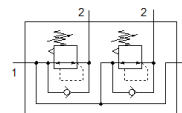

Baterija regulatorjev tlaka LRB-1/4-DB-7-O-K2-MINI

Številka dela: 540040
Izdelek, ki se opušča

FESTO

Kombinacija 2, 3, 4 ali 5 neposredno krmiljenih batnih regulatorjev tlaka na P letvi, brez manometra.

Tip, ki se opušča. Dobavljiv do 2024. Za alternativni izdelek si oglejte portal za podporo.

Podatkovni list

Značilnost	Vrednost
Velikost	Mini
Serija	DB
Varovanje vklopa	Vrtljiv gumb z zaskočko
Položaj vgradnje	poljuben
Konstruktivna zgradba	na P-letvi neposredno krmiljen batni regulator
Regulator	Izstopni tlak konstanten s sekundarno odzračitvijo s povratnim tokom
Obratovalni tlak MPa	0,15 ... 1 MPa
Obratovalni tlak	1,5 ... 10 bar
Območje regulacije tlaka Mpa	0,05 ... 0,7 MPa
Območje regulacije tlaka	0,5 ... 7 bar
Območje regulacije tlaka psi	7 ... 100 psi
Maks. tlačna histereza	0,5 bar
Normalni imenski pretok	≥ 1.000 l/min
Delovni medij	Stisnjen zrak po ISO8573-1:2010 [-:-:-]
Razred odpornosti proti koroziji KBK	1 - nizka korozijska obremenitev
LABS (PWIS) skladnost	VDMA24364-B1/B2-L
Temperatura medija	-5 ... 50 °C
Temperatura okolice	-5 ... 50 °C
Masa izdelka	500 g
Način pritrditve	Vgradnja na stikalno ploščo s priborom
Pnevmatični priključek 1	G1/2
Pnevmatični priključek 2	G1/4
Material, zapirni vijak	Jeklo cinkan
Material, distančni zatič	Aluminijeva litina za kovanje
Material, priključna letev	Aluminijeva litina za kovanje
Material, tesnilo	PVC NBR
Material, ohišje	Ojačan PA