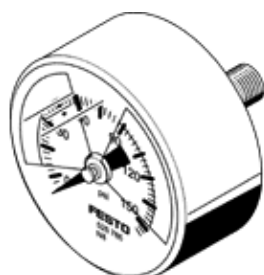

Manometer

MA-50-145-N1/4-PSI-E-RG

Številka dela: 530390

FESTO

s prikazovalno enoto v psi, nastavljivo rdeče/zeleno območje.
Ta izdelek je na voljo samo preko družbe Festo ZDA.

Podatkovni list

Značilnost	Vrednost
Območje prikaza [psi]	0 ... 145 psi
Ustreza standardu	EN 837-1
Imenska velikost manometra	50
Konstruktivna zgradba	Cevni manometer
Način pritrditve	Vgradnja voda
Delovni medij	Inertni plini nevtralne tekočine
Obratovalni tlak	0 ... 145 Psi
Faktor izmenične obremenitve	0,66
Razred natančnosti mer	2,5
Vrsta zaščite	IP43
Temperatura medija	-20 ... 60 °C
Temperatura okolice	-20 ... 60 °C
Opomba o materialu	Ustreza RoHS
Lega priključka	Zadnja stran centrična
Pnevmatični priključek	NPT1/4-18
Materiali v stiku z medijem	Med (medenina)
Informacije o materialu navojnega zatiča	Med (medenina)
Informacije o materialu ohišja	ABS
Informacije o materialu kontrolnega okenca	PMMA
Barva ohišja	črna
Masa izdelka	75 g
Opozorilo za obratovalni in krmilni medij	brez kisika brez acetilena