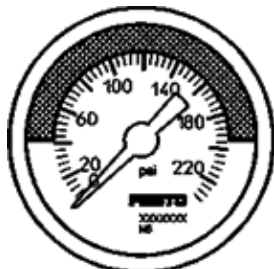

# Manometer

## MA-40-232-N1/8-PSI-E-RG

Številka dela: 530388

FESTO

s prikazovalno enoto v psi, nastavljivo rdeče/zeleno območje.  
Ta izdelek je na voljo samo preko družbe Festo ZDA.

### Podatkovni list

Značilnost	Vrednost
Območje prikaza [psi]	0 ... 232 psi
Ustreza standardu	EN 837-1
Imenska velikost manometra	40
Konstruktivna zgradba	Cevni manometer
Način pritrditve	Vgradnja voda
Delovni medij	Inertni plini nevtralne tekočine
Obratovalni tlak	0 ... 232 Psi
Faktor izmenične obremenitve	0,66
Razred natančnosti mer	2,5
Vrsta zaščite	IP43
Temperatura medija	-20 ... 60 °C
Temperatura okolice	-20 ... 60 °C
Opomba o materialu	Ustreza RoHS
Lega priključka	Zadnja stran centrična
Pnevmatični priključek	NPT1/8-27
Materiali v stiku z medijem	Med (medenina)
Informacije o materialu navojnega zatiča	Med (medenina)
Informacije o materialu ohišja	ABS
Informacije o materialu kontrolnega okenca	PMMA
Barva ohišja	črna
Masa izdelka	60 g
Opozorilo za obratovalni in krmilni medij	brez kisika brez acetilena