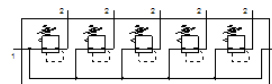

Baterija regulatorjev tlaka LRB-3/8-D-O-K5-MINI

FESTO

Številka dela: 529003

Classic - ne uporabljajte za nove konstrukcije

S povezovalnim setom, priključna plošča in pritrtilni kotnik, blok z 2, 3, 4 ali 5 regulatorji tlaka, brez manometra.

Moderne alternative najdete z vnosom prvih štirih mest kode tipa v polje za iskanje.

Podatkovni list

Značilnost	Vrednost
Velikost	Mini
Serija	D
Varovanje vklopa	Vrtljiv gumb z zaskočko
Položaj vgradnje	poljuben
Konstruktivska zgradba	neposredno krmiljen membranski regulator s neprekinjenim napajanjem
Regulator	Izstopni tlak konstanten s kompenzacijo predtlaka s sekundarno odzračitvijo
Prikaz tlaka	Pripravljen za G1/8
Obratovalni tlak	1 ... 16 bar
Območje regulacije tlaka	0,5 ... 12 bar
Maks. tlačna histereza	0,2 bar
Normalni imenski pretok	1.600 l/min
Delovni medij	Stisnjen zrak po ISO8573-1:2010 [7:4:4]
LABS (PWIS) skladnost	VDMA24364-B1/B2-L
Stopnja čistosti zraka na izhodu	Stisnjen zrak po ISO8573-1:2010 [7:4:4]
Temperatura medija	-10 ... 60 °C
Temperatura okolice	-10 ... 60 °C
Masa izdelka	1.860 g
Način pritrditve	s priborom
Pnevmatični priključek 1	G3/8
Pnevmatični priključek 2	G1/4
Material, priključna plošča	cinkova tlačna litina
Material, posluževalni del	PA
Material, tesnilo	NBR
Material, ohišje	cinkova tlačna litina