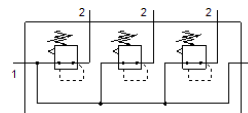

# Baterija regulatorjev tlaka LRB-3/8-D-O-K3-MINI

FESTO

Številka dela: 528971

Classic - ne uporabljajte za nove konstrukcije

S povezovalnim setom, priključna plošča in pritrtilni kotnik, blok z 2, 3, 4 ali 5 regulatorji tlaka, brez manometra.

## Podatkovni list

Značilnost	Vrednost
Velikost	Mini
Serija	D
Varovanje vklopa	Vrtljiv gumb z zaskočko
Položaj vgradnje	poljuben
Konstruktivska zgradba	neposredno krmiljen membranski regulator s neprekinjenim napajanjem
Regulator	Izstopni tlak konstanten s kompenzacijo predtlaka s sekundarno odzračitvijo
Prikaz tlaka	Pripravljen za G1/8
Obratovalni tlak	1 ... 16 bar
Območje regulacije tlaka	0,5 ... 12 bar
Maks. tlačna histereza	0,2 bar
Normalni imenski pretok	1.600 l/min
Delovni medij	Stisnjen zrak po ISO8573-1:2010 [7:4:4]
LABS (PWIS) skladnost	VDMA24364-B1/B2-L
Stopnja čistosti zraka na izhodu	Stisnjen zrak po ISO8573-1:2010 [7:4:4]
Temperatura medija	-10 ... 60 °C
Temperatura okolice	-10 ... 60 °C
Masa izdelka	1.090 g
Način pritrditve	s priborom
Pnevmatični priključek 1	G3/8
Pnevmatični priključek 2	G1/4
Material, priključna plošča	cinkova tlačna litina
Material, posluževalni del	PA
Material, tesnilo	NBR
Material, ohišje	cinkova tlačna litina