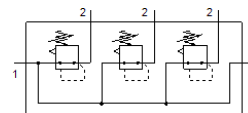

# Baterija regulatorjev tlaka LRB-1/4-D-7-O-K3-MINI

Številka dela: 528968

Classic - ne uporabljajte za nove konstrukcije

S povezovalnim setom, priključna plošča in pritrdilni kotnik, blok z 2, 3, 4 ali 5 regulatorji tlaka, brez manometra.

## Podatkovni list

Značilnost	Vrednost
Velikost	Mini
Serija	D
Varovanje vklopa	Vrtljiv gumb z zaskočko
Položaj vgradnje	poljuben
Konstruktivska zgradba	neposredno krmiljen membranski regulator s neprekinjenim napajanjem
Regulator	Izstopni tlak konstanten s kompenzacijo predtlaka s sekundarno odzračitvijo
Prikaz tlaka	Pripravljen za G1/8
Obratovalni tlak	1 ... 16 bar
Območje regulacije tlaka	0,5 ... 7 bar
Maks. tlačna histereza	0,2 bar
Normalni imenski pretok	1.800 l/min
Delovni medij	Stisnjen zrak po ISO8573-1:2010 [7:4:4]
LABS (PWIS) skladnost	VDMA24364-B1/B2-L
Stopnja čistosti zraka na izhodu	Stisnjen zrak po ISO8573-1:2010 [7:4:4]
Temperatura medija	-10 ... 60 °C
Temperatura okolice	-10 ... 60 °C
Masa izdelka	1.090 g
Način pritrditve	s priborom
Pnevmatični priključek 1	G1/4
Pnevmatični priključek 2	G1/4
Material, priključna plošča	cinkova tlačna litina
Material, posluževalni del	PA
Material, tesnilo	NBR
Material, ohišje	cinkova tlačna litina