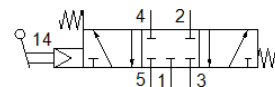

Ventil s preklopno ročico

H-5/3-1/2

Številka dela: 4920
Izdelek, ki se opušča

FESTO

Tip, ki se opušča. Dobavljiv do 2024. Za alternativni izdelek si oglejte portal za podporo.

Podatkovni list

Značilnost	Vrednost
Ventil	5/3 zaprt
Način vklopa	ročno
Normalni imenski pretok	2.700 l/min
Način vračanja	mehanska vzmet
Imenska velikost	12 mm
Princip tesnenja	mehak
Vrsta krmiljenja	predkrmiljen
Smer pretoka	ni reverzibilen
LABS (PWIS) skladnost	VDMA24364-B1/B2-L
Pnevmatični priključek 1	G1/2
Pnevmatični priključek 2	G1/2
Pnevmatični priključek 3	G1/2