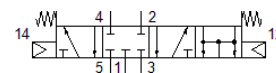

Telo osnovnega ventila

LC-5/4-1/4

Številka dela: 4690
Izdelek, ki se opušča

FESTO

Tip, ki se opušča. Dobavljiv do 2022. Za alternativni izdelek si oglejte portal za podporo.

Podatkovni list

Značilnost	Vrednost
Obratovalni tlak MPa	0,2 ... 0,8 MPa
Obratovalni tlak	2 ... 8 bar
Temperatura okolice	-10 ... 60 °C
Masa izdelka	810 g
Pnevmatični priključek 1	G1/4