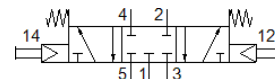

## Podatkovni list

Značilnost	Vrednost
Ventil	5/3 zaprt
Način vklopa	ročno
Normalni imenski pretok	680 l/min
Obratovalni tlak MPa	0,2 ... 1 MPa
Obratovalni tlak	2 ... 10 bar
Imenska velikost	7 mm
Princip tesnenja	mehak
Vrsta krmiljenja	predkrmiljen
LABS (PWIS) skladnost	VDMA24364-B1/B2-L
Temperatura okolice	-10 ... 60 °C
Masa izdelka	1.160 g
Pnevmatični priključek 1	G1/4
Pnevmatični priključek 2	G1/4
Pnevmatični priključek 3	G1/4