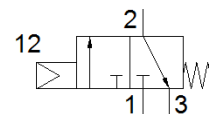

Telo osnovnega ventila

LC-3-1/8

Številka dela: 3737
Izdelek, ki se opušča

FESTO

Tip, ki se opušča. Dobavljiv do 2018. Za alternativni izdelek si oglejte portal za podporo.

Podatkovni list

Značilnost	Vrednost
Normalni imenski pretok	80 l/min
Obratovalni tlak	0 ... 8 bar
Pnevmatični priključek 1	G1/8