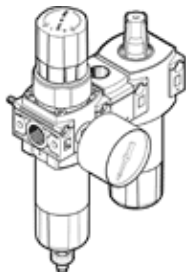

# kombinacije naprav za pripravo zraka FRC-1/4-DB-7-MINI-KA-MPA

Številka dela: 3339282  
Izdelek, ki se opuša

FESTO

Izstopni tlak maks. 7 bar, z manometrom, stopnja filtriranja 40µ.  
Tip, ki se opuša. Dostavljiv do 2024. Za alternativni izdelek si oglejte portal za podporo.

## Podatkovni list

Značilnost	Vrednost
Velikost	Mini
Širina	108 mm
Funkcija izpuha	ni dušen
Serija	DB
Varovanje vklopa	Vrtljiv gumb z zaskočko
Položaj vgradnje	pravokoten +/- 5°
Izpust kondenzata	vrtljiv ročno
Konstruktivna zgradba	Filter regulator-razdelilni modul-naoljevalnik
Maks. količina kondenzata	13 ml
Stopnja filtriranja	40 µm
Regulator	Izstopni tlak konstanten s sekundarno odzračitvijo s povratnim tokom brez kompenzacije predtlaka
Prikaz tlaka	z manometrom
Obratovalni tlak MPa	0,15 ... 1 MPa
Obratovalni tlak	1,5 ... 10 bar
Območje regulacije tlaka	0,5 ... 7 bar
Maks. tlačna histereza	0,5 bar
Maks. normalen pretok	2.500 l/min
Normalni imenski pretok	700 l/min
Delovni medij	Stisnjen zrak po ISO 8573-1:2010 [7:9:4]
Opozorilo za obratovalni in krmilni medij	Obratovanje z naoljevanjem ni možno
Odobrena olja	Festo posebno olje v 1 l posodi Oznaka za naročanje: 152 811 OFSW-32 ARAL Vitam GF 32 ESSO Nuto H 32 MOBIL DTE 24 SHELL Tellus Oil DO 32 Območje viskoznosti 32mm <sup>2</sup> /s pri 40°C ISO razred VG 32 po ISO 3448
Razred odpornosti proti koroziji KBK	1 - nizka korozijska obremenitev
LABS (PWIS) skladnost	VDMA24364-B1/B2-L
Temperatura skladiščenja	-5 ... 50 °C
Stopnja čistosti zraka na izhodu	Stisnjen zrak po ISO 8573-1:2010 [7:9:-]
Temperatura medija	-5 ... 50 °C
Viskoznost olja	ISO VG 32
Temperatura okolice	-5 ... 50 °C
Masa izdelka	285 g
Način pritrditve	Vgradnja voda s skoznjo izvrtino z montažnim kotnikom