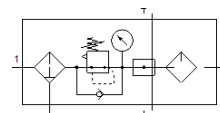

## Podatkovni list

Značilnost	Vrednost
Velikost	Mini
Širina	108 mm
Funkcija izpuha	ni dušen
Serija	DB
Varovanje vklopa	Vrtljiv gumb z zaskočko
Položaj vgradnje	pravokoten +/- 5°
Izpust kondenzata	vrtljiv ročno
Konstruktivna zgradba	Filter regulator-razdelilni modul-naoljevalnik
Maks. količina kondenzata	13 ml
Stopnja filtriranja	40 µm
Regulator	Izstopni tlak konstanten s sekundarno odzračitvijo s povratnim tokom brez kompenzacije predtlaka
Prikaz tlaka	z manometrom
Obratovalni tlak MPa	0,15 ... 1 MPa
Obratovalni tlak	1,5 ... 10 bar
Območje regulacije tlaka	0,5 ... 7 bar
Maks. tlačna histereza	0,5 bar
Maks. normalen pretok	2.500 l/min
Normalni imenski pretok	700 l/min
Delovni medij	Stisnjen zrak po ISO 8573-1:2010 [7:9:4]
Opozorilo za obratovalni in krmilni medij	Obratovanje z naoljevanjem ni možno
Odobrena olja	Festo posebno olje v 1 l posodi Oznaka za naročanje: 152 811 OFSW-32 ARAL Vitam GF 32 ESSO Nuto H 32 MOBIL DTE 24 SHELL Tellus Oil DO 32 Območje viskoznosti 32mm <sup>2</sup> /s pri 40°C ISO razred VG 32 po ISO 3448
Razred odpornosti proti koroziji KBK	1 - nizka korozijska obremenitev
LABS (PWIS) skladnost	VDMA24364-B1/B2-L
Temperatura skladiščenja	-5 ... 50 °C
Stopnja čistosti zraka na izhodu	Stisnjen zrak po ISO 8573-1:2010 [7:9:-]
Temperatura medija	-5 ... 50 °C
Viskoznost olja	ISO VG 32
Temperatura okolice	-5 ... 50 °C
Masa izdelka	285 g
Način pritrditve	Vgradnja voda s skoznjo izvrtino z montažnim kotnikom

Značilnost	Vrednost
	po izbiri:
Priključek manometra	G1/8
Pnevmatični priključek 1	G1/4
Pnevmatični priključek 2	G1/4
Pnevmatični priključek 3	G1/4
Opomba o materialu	Ustreza RoHS
Material, tesnilo	NBR
Material, zasučni gumb	POM
Material, filter	PE
Material, ohišje	Ojačan PA
Material, lonček	PC