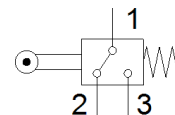

Električno mejno stikalo ER-318

Številka dela: 2050
Izdelek, ki se opušča

FESTO

[z ročico s koleščkom](#)

[Tip, ki se opušča. Dobavljiv do 2017. Za alternativni izdelek si oglejte portal za podporo.](#)

Podatkovni list