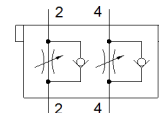

Povratno-dušilni ventil CPV14-BS-2XGRZZ-1/8

Številka dela: 184142

Classic - ne uporabljajte za nove konstrukcije

za ventile serije Compact Performance (CP14).

Moderne alternative najdete z vnosom prvih štirih mest kode tipa v polje za iskanje.

FESTO

Podatkovni list

Značilnost	Vrednost
LABS (PWIS) skladnost	VDMA24364-B1/B2-L
Masa izdelka	54 g
Opomba o materialu	Ustreza RoHS