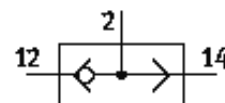

## Podatkovni list

Značilnost	Vrednost
Ventil	Funkcija ALI
Pnevmatični priključek 1	G1/8
Pnevmatični priključek 2	G1/8
Način pritrditve	s skožno izvrtino
Normalni imenski pretok	500 l/min
Obratovalni tlak	1 ... 10 bar
Temperatura okolice	-10 ... 60 °C
Informacije o materialu ohišja	Aluminij
Delovni medij	filtriran, nenaoljen stisnjen zrak filtriran, naoljen stisnjen zrak
Imenska velikost	4 mm
Temperatura medija	-10 ... 60 °C
Pnevmatični priključek 3	G1/8
Opomba o materialu	Brez bakra in PTFE
Informacije o materialu tesnil	NBR