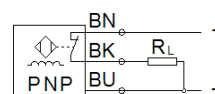

## Podatkovni list

| Značilnost                             | Vrednost   |
|--|--|
| Ustreza standardu                      | EN 60947-5-2   |
| Dovoljenje                             | RCM Mark<br>c UL us - Listed (OL)  |
| CE oznaka (glejte izjavo o skladnosti) | po EMC smernici EU   |
| Imenska vklopna razdalja               | 0,8 mm   |
| Zagotovljena vklopna razdalja          | 0,64 mm  |
| Redukcijski faktorji                   | Aluminij = 0,4<br>Nerjavno jeklo St 18/8 = 0,7<br>Baker = 0,3<br>Medenina = 0,4<br>jeklo St 37 = 1,0 |
| Temperatura okolice                    | -25 ... 70 °C  |
| Ponovljivost                           | 0,04 mm  |
| Izhod stikala                          | PNP  |
| Stikalni element                       | Mirovni kontakt  |
| Maks. preklopna frekvenca              | 3.000 Hz   |
| Maks. preklopna frekvenca DC           | 3.000 Hz   |
| Maks. izhodni tok                      | 200 mA   |
| Padec napetosti                        | 2 V  |
| Kratkostična odpornost                 | Pulzirajoč   |
| Območje obratovalne napetosti DC       | 10 ... 30 V  |
| Preostala valovitost                   | 10 %   |
| Tok prostega teka                      | $\leq 10$ mA   |
| Zaščita pred zamenjavo polov           | za vse električne priključke   |
| Električni priključek                  | 3-žilni<br>Kabel   |
| Dolžina kabla                          | 2,5 m  |
| Material, oplaščenje kabla             | TPE-U(PUR)   |
| Velikost                               | 4 mm   |
| Način pritrditve                       | vpet   |
| Način vgradnje                         | izravnano  |
| Masa izdelka                           | 48 g   |
| Material, ohišje                       | visokolegirano jeklo, nerjavno   |
| Prikaz stanja preklopa                 | Rumena LED   |
| Vrsta zaščite                          | IP67   |
| LABS (PWIS) skladnost                  | VDMA24364-B2-L   |