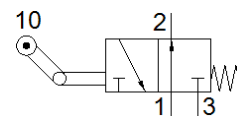

Ventil so zlomovacou kladkou

LO-3-1/4-B

číslo dielca: 8989

FESTO

s chodom naprázdno, v kľudovej polohe otvorený.
Tento typ je vhodný pre prevádzkovanie vákuu.

údajový list

charakteristický znak	Hodnota
Funkcia ventilu	3/2 otvorený monostabilný
Typ ovládania	mechanický
Štandardný menovitý prietok	600 l/min
Pracovný tlak	-0,95 ... 10 bar
Konštrukčné vyhotovenie	Tanierová podložka
Menovitá hodnota	7 mm
Druh riadenia	priamo
LABS - konformita	VDMA24364-B1/B2-L
Teplota okolia	-10 ... 60 °C
Ovládacia sila	50 N
Hmotnosť výrobku	250 g
Typ upevnenia	s priebežným vŕtaním
Pneumatická prípojka 1	G1/4
Pneumatická prípojka 2	G1/4
Pneumatická prípojka 3	G1/4
Materiál tesnení	NBR
Materiál telesa	Hliníkový tlakový odliatok