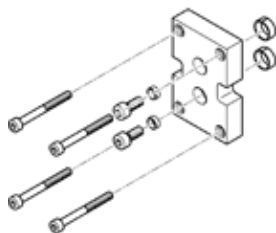

Konštrukčná zostava adaptéra DHAA-G-G8-25-B8G-40

číslo dielca: 8163578

FESTO

údajový list

charakteristický znak	Hodnota
montážna poloha	ľubovoľný
Trieda odolnosti proti korózii KBK	2 - Mierne zaťaženie koróziou
LABS - konformita	VDMA24364-C1-L
Materiálový údaj	zhoda s RoHS
Materiál dosky adaptéra	Hliníková tvárna zliatina
Materiál skrutiek	Oceľ, pozinkovaná