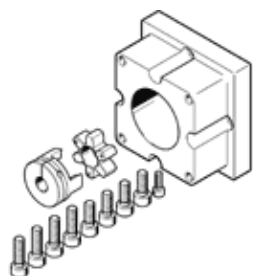

Axiálna montážna sada EAMM-A-T46-67A

číslo dielca: 8084495

Výbehový typ

FESTO

Výbehový typ. Dodateľný do 2026. Pre alternatívny produkt - pozrite portál podpory.

údajový list

charakteristický znak	Hodnota
Menovitá dĺžka	42 mm
montážna poloha	ľubovoľný
Max. počet otáčok	8.000 1/min
LABS - konformita	VDMA24364-B2-L
Teplota skladovania	-25 ... 60 °C
Relatívna vlhkosť vzduchu	0 - 95 %
Spôsob ochrany	IP40
Teplota okolia	-10 ... 60 °C
Hmotnostný moment zotrvačnosti	3,2 kgmm ²
Prenosný krútiaci moment	8,5 Nm
Hmotnosť výrobku	478 g
Kód rozhrania, pohon	T46
Kód rozhrania, motor in	67A
Materiálový údaj	zhoda s RoHS