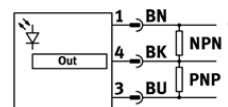

## údajový list

charakteristický znak	Hodnota
Typ	system blokovej výstavby
Vyhovuje predpisu	EN 60947-5-2
Osvedčenie	RCM Mark c UL us - Recognized (OL)
CE-Značka (pozri prehlásenie o zhode)	podľa smernice EU-EMV podľa EU-RoHS-RL
UKCA-značenie (pozri prehlásenie o zhode)	podľa UK predpisov pre EMC podľa UK RoHS predpisov
Oddelenie vydávajúce certifikát	UL E232949
Materiálový údaj	zhoda s RoHS
princíp merania	Optoelektronický
Spôsob detekcie	Difúzny odrazový snímač s potlačeným pozadím
Typ svetla	Laser červený
Maximálny priemer svetelného bodu	1 mm pri dĺžke snímania 30 mm
Minimálny priemer predmetu	1 mm
Dosah	7 ... 30 mm
Teplota okolia	-20 ... 60 °C
Max. rozdiel čierna-biela	8 %
Konstruktívne podklady	Štandardná biela 90%, 100x100 mm
Spínací výstup	Push-pull
Funkcia spínacieho prvku	PNP, spínanie svetlom NPN, spínanie tmou
Hysterézia	0,3 mm
Max. spínacia frekvencia	2.000 Hz
Max. výstupný prúd	50 mA
Pokles napätia	0 ... 1,5 V
Odolnosť voči skratu	taktovací
Rozsah pracovného napätia DC	10 ... 30 V
Činiteľ zvlhnenia	10 %
Prúd naprázdno	10 mA
Ochrana proti prepólovaniu	pre všetky elektrické prípojky
Elektrický prípoj 1, typ prípoja	kábel so zástrčkou
Elektrický prípoj 1, pripojovacia technika	M8x1, kódovanie A podľa EN 61076-2-104
Elektrický prípoj 1, počet pólov/žíl	3
Elektrický prípoj 1, spôsob upevnenia	Poistenie skrutky
Materiál kontaktov zástrčky	Mosadz, pozlátená
Dĺžka kábla	150 mm
Vlastnosť vedenia	Štandardný
Materiál izolácie kábla	TPE-U(PUR)
Typ upevnenia	s priebežným vŕtaním
Uťahovací krútiaci moment	0,5 Nm
montážna poloha	ľubovoľný
Hmotnosť výrobku	10 g
Materiál telesa	ABS PC

charakteristický znak	Hodnota
	TPE-U(PU)
Ukazovateľ prevádzkyschopnosti	zelená LED
Ukazovateľ prevádzkového stavu	žltá LED
Spôsob ochrany	IP65 IP67
Izolačné napätie	500 V
Nárazová pevnosť	1 kV
Trieda odolnosti proti korózii KBK	1 - Nízke zaťaženie koróziou
LABS - konformita	VDMA24364 - zóna III
Trieda ochrany laseru	1
Stupeň znečistenia	3