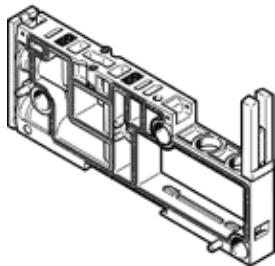

Prípojovacia doska VMPAL-AP-10-RV

číslo dielca: 8035230

FESTO

údajový list

charakteristický znak	Hodnota
Šírka	10 mm 10,7 mm
Dĺžka	107,3 mm
Sieťový modul	10,7 mm
integrovaná funkcia	Spätný ventil
Max. počet miest na ventily	1
Smer prúdenia	nereverzibilný
Skladba ventilového terminálu	Kombinovateľné veľkosti ventilov
Pracovný tlak Mpa	-0,09 ... 1 MPa
Pracovný tlak	-0,9 ... 10 bar
Riadiaci tlak Mpa	0,3 ... 0,8 MPa
Riadiaci tlak	3 ... 8 bar
Vhodnosť pre vákuum	nie
Pracovné médium	Stlačený vzduch podľa ISO8573-1:2010 [7:4:4]
Poznámka k ovládaciemu a riadiacemu médiu	Možná prevádzka s mazaním (pre ďalšiu prevádzku požadovaná)
Trieda odolnosti proti korózii KBK	3 - Silné zaťaženie koróziou
LABS - konformita	VDMA24364-B1/B2-L
Teplota okolia	-5 ... 50 °C
Hmotnosť výrobku	25 g
Pneumatická prípojka 2	pre patrónu 10 mm
Pneumatická prípojka 4	pre patrónu 10 mm
Materiálový údaj	zhoda s RoHS
Materiál prípojovacej dosky	PA - zosilnený