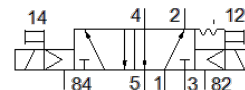

Elektromagnetický ventil

VUVS-LT25-B52-D-N14-F8

číslo dielca: 8035222

FESTO

údajový list

charakteristický znak	Hodnota
Funkcia ventilu	5/2 bistabilný
Typ ovládania	elektrický
Veľkosť ventilu	26,5 mm
Štandardný menovitý prietok	1.000 l/min
Pracovný tlak Mpa	0,15 ... 1 MPa
Pracovný tlak	1,5 ... 10 bar
Konštrukčné vyhotovenie	Tanierová podložka
Osvedčenie	c UL us - Recognized (OL)
Menovitá hodnota	6,6 mm
Funkcia odsávania	škrtené
Princíp tesnenia	mäkký
montážna poloha	ľubovoľný
Ručné pomocné ovládanie	s aretáciou tlačítkom
Druh riadenia	predregulovaný
napájanie riadiacim vzduchom	interný
Smer prúdenia	nereverzibilný
Prekrytie	Negatívne prekrytie
b-hodnota	0,2
C-hodnota	4,6 l/sbar
Čas prepnutia	10 ms
Max. pozitívny testovací impulz s logikou 0	2.000 µs
Max. negatívny testovací impulz s logikou 1	3.600 µs
Charakteristická hodnota cievky	Vid' elektromagnetické cievky, objednávajú sa samostatne
Pracovné médium	Stlačený vzduch podľa ISO8573-1:2010 [7:4:4]
Poznámka k ovládaciemu a riadiacemu médiu	Možná prevádzka s mazaním (pre ďalšiu prevádzku požadovaná)
Odolnosť proti vibráciám	Skúška použitia v doprave na úrovni 2 podľa FN 942017-4 a EN 60068-2-6
Pevnosť proti otrasom	Test proti otrasom na úrovni 2 podľa FN 942017-5 a EN 60068-2-27
Trieda odolnosti proti korózii KBK	2 - Mierne zaťaženie koróziou
LABS - konformita	VDMA24364-B1/B2-L
Teplota média	-10 ... 60 °C
Riadiace médium	Stlačený vzduch podľa ISO8573-1:2010 [7:4:4]
Teplota okolia	-10 ... 60 °C
Hmotnosť výrobku	310 g
Typ upevnenia	na montážnu lištu s priebežným vŕtaním Voliteľný:
prípoj dýchacieho otvoru	nezachytený
Odfuk riadiaceho vzduchu - prípojka 82	10-32 UNF-2B
Odfuk riadiaceho vzduchu - prípojka 84	10-32 UNF-2B
Pneumatická prípojka 1	1/4 NPT
Pneumatická prípojka 2	1/4 NPT
Pneumatická prípojka 3	1/4 NPT
Pneumatická prípojka 4	1/4 NPT
Pneumatická prípojka 5	1/4 NPT
Materiálový údaj	zhoda s RoHS