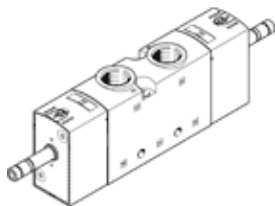

Elektromagnetický ventil

VUVS-LT25-B52-D-N14-F8

číslo dielca: 8035222

FESTO

údajový list

charakteristický znak	Hodnota
Funkcia ventilu	5/2 bistabilný
Typ ovládania	elektrický
Veľkosť ventilu	26,5 mm
Štandardný menovitý prietok	1.000 l/min
Pracovný tlak Mpa	0,15 ... 1 MPa
Pracovný tlak	1,5 ... 10 bar
Konštrukčné vyhotovenie	Tanierová podložka
Osvedčenie	c UL us - Recognized (OL)
Menovitá hodnota	6,6 mm
Funkcia odsávania	škrtené
Princíp tesnenia	mäkký
montážna poloha	ľubovoľný
Ručné pomocné ovládanie	s aretáciou tlačítkom
Druh riadenia	predregulovaný
napájanie riadiacim vzduchom	interný
Smer prúdenia	nereverzibilný
Prekrytie	Negatívne prekrytie
b-hodnota	0,2
C-hodnota	4,6 l/sbar
Čas prepnutia	10 ms
Max. pozitívny testovací impulz s logikou 0	2.000 µs
Max. negatívny testovací impulz s logikou 1	3.600 µs
Charakteristická hodnota cievky	Vid' elektromagnetické cievky, objednávajú sa samostatne
Pracovné médium	Stlačený vzduch podľa ISO8573-1:2010 [7:4:4]
Poznámka k ovládaciemu a riadiacemu médiu	Možná prevádzka s mazaním (pre ďalšiu prevádzku požadovaná)
Odolnosť proti vibráciám	Skúška použitia v doprave na úrovni 2 podľa FN 942017-4 a EN 60068-2-6
Pevnosť proti otrasom	Test proti otrasom na úrovni 2 podľa FN 942017-5 a EN 60068-2-27
Trieda odolnosti proti korózii KBK	2 - Mierne zaťaženie koróziou
LABS - konformita	VDMA24364-B1/B2-L
Teplota média	-10 ... 60 °C
Riadiace médium	Stlačený vzduch podľa ISO8573-1:2010 [7:4:4]
Teplota okolia	-10 ... 60 °C
Hmotnosť výrobku	310 g
Typ upevnenia	na montážnu lištu s priebežným vŕtaním Voliteľný:
prípoj dýchacieho otvoru	nezachytený
Odfuk riadiaceho vzduchu - prípojka 82	10-32 UNF-2B
Odfuk riadiaceho vzduchu - prípojka 84	10-32 UNF-2B
Pneumatická prípojka 1	1/4 NPT
Pneumatická prípojka 2	1/4 NPT
Pneumatická prípojka 3	1/4 NPT
Pneumatická prípojka 4	1/4 NPT
Pneumatická prípojka 5	1/4 NPT
Materiálový údaj	zhoda s RoHS