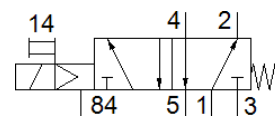

Elektromagnetický ventil

VUVS-LT25-M52-MD-G14-F8

číslo dielca: 8035181

FESTO

údajový list

charakteristický znak	Hodnota
Funkcia ventilu	5/2 monostabilný
Typ ovládania	elektrický
Veľkosť ventilu	26,5 mm
Štandardný menovitý prietok	1.000 l/min
Pracovný tlak Mpa	0,25 ... 1 MPa
Pracovný tlak	2,5 ... 10 bar
Konštrukčné vyhotovenie	Tanierová podložka
spôsob návratnosti	mechanická pružina
Osvedčenie	c UL us - Recognized (OL)
Menovitá hodnota	6,6 mm
Funkcia odsávania	škrtené
Princíp tesnenia	mäkký
montážna poloha	ľubovoľný
Ručné pomocné ovládanie	s aretáciou tlačítkom
Druh riadenia	predregulovaný
napájanie riadiacim vzduchom	interný
Smer prúdenia	nereverzibilný
Prekrytie	Negatívne prekrytie
b-hodnota	0,3
C-hodnota	4,5 l/sbar
Čas vypnutia	24 ms
Čas zapnutia	14 ms
Max. pozitívny testovací impulz s logikou 0	2.000 µs
Max. negatívny testovací impulz s logikou 1	3.600 µs
Charakteristická hodnota cievky	Vid' elektromagnetické cievky, objednávajú sa samostatne
Pracovné médium	Stlačený vzduch podľa ISO8573-1:2010 [7:4:4]
Poznámka k ovládaciemu a riadiacemu médiu	Možná prevádzka s mazaním (pre ďalšiu prevádzku požadovaná)
Odolnosť proti vibráciám	Skúška použitia v doprave na úrovni 2 podľa FN 942017-4 a EN 60068-2-6
Pevnosť proti otrasom	Test proti otrasom na úrovni 2 podľa FN 942017-5 a EN 60068-2-27
Trieda odolnosti proti korózii KBK	2 - Mierne zaťaženie koróziou
LABS - konformita	VDMA24364-B1/B2-L
Teplota média	-10 ... 60 °C
Riadiace médium	Stlačený vzduch podľa ISO8573-1:2010 [7:4:4]
Teplota okolia	-10 ... 60 °C
Hmotnosť výrobku	299 g
Typ upevnenia	na montážnu lištu s priebežným vŕtaním Voliteľný:
prípoj dýchacieho otvoru	nezachytený
Odfuk riadiaceho vzduchu - prípojka 84	M5
Pneumatická prípojka 1	G1/4
Pneumatická prípojka 2	G1/4
Pneumatická prípojka 3	G1/4
Pneumatická prípojka 4	G1/4
Pneumatická prípojka 5	G1/4