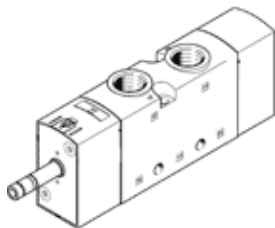

Elektromagnetický ventil

VUVS-LT25-M52-MD-G14-F8

číslo dielca: 8035181

FESTO

údajový list

charakteristický znak	Hodnota
Funkcia ventilu	5/2 monostabilný
Typ ovládania	elektrický
Veľkosť ventilu	26,5 mm
Štandardný menovitý prietok	1.000 l/min
Pracovný tlak Mpa	0,25 ... 1 MPa
Pracovný tlak	2,5 ... 10 bar
Konštrukčné vyhotovenie	Tanierová podložka
spôsob návratnosti	mechanická pružina
Osvedčenie	c UL us - Recognized (OL)
Menovitá hodnota	6,6 mm
Funkcia odsávania	škrtené
Princíp tesnenia	mäkký
montážna poloha	ľubovoľný
Ručné pomocné ovládanie	s aretáciou tlačítkom
Druh riadenia	predregulovaný
napájanie riadiacim vzduchom	interný
Smer prúdenia	nereverzibilný
Prekrytie	Negatívne prekrytie
b-hodnota	0,3
C-hodnota	4,5 l/sbar
Čas vypnutia	24 ms
Čas zapnutia	14 ms
Max. pozitívny testovací impulz s logikou 0	2.000 µs
Max. negatívny testovací impulz s logikou 1	3.600 µs
Charakteristická hodnota cievky	Vid' elektromagnetické cievky, objednávajú sa samostatne
Pracovné médium	Stlačený vzduch podľa ISO8573-1:2010 [7:4:4]
Poznámka k ovládaciemu a riadiacemu médiu	Možná prevádzka s mazaním (pre ďalšiu prevádzku požadovaná)
Odolnosť proti vibráciám	Skúška použitia v doprave na úrovni 2 podľa FN 942017-4 a EN 60068-2-6
Pevnosť proti otrasom	Test proti otrasom na úrovni 2 podľa FN 942017-5 a EN 60068-2-27
Trieda odolnosti proti korózii KBK	2 - Mierne zaťaženie koróziou
LABS - konformita	VDMA24364-B1/B2-L
Teplota média	-10 ... 60 °C
Riadiace médium	Stlačený vzduch podľa ISO8573-1:2010 [7:4:4]
Teplota okolia	-10 ... 60 °C
Hmotnosť výrobku	299 g
Typ upevnenia	na montážnu lištu s priebežným vŕtaním Voliteľný:
prípoj dýchacieho otvoru	nezachytený
Odfuk riadiaceho vzduchu - prípojka 84	M5
Pneumatická prípojka 1	G1/4
Pneumatická prípojka 2	G1/4
Pneumatická prípojka 3	G1/4
Pneumatická prípojka 4	G1/4
Pneumatická prípojka 5	G1/4