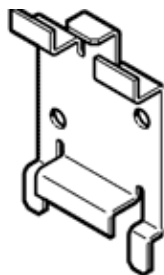

# Montáž na stenu SAMH-PU-W

číslo dielca: 8003355

FESTO

## údajový list

charakteristický znak	Hodnota
Materiálový údaj	zhoda s RoHS
Typ upevnenia	s priebežným vŕtaním
Materiálová informácia	vysokolegovaná nehrdzavejúca oceľ
Trieda odolnosti proti korózii KBK	2 - Mierne zaťaženie koróziou
LABS - konformita	VDMA24364-B1/B2-L