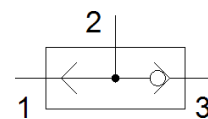

Modul ALEBO OS-2-R-M5

číslo dielca: 7423

FESTO

údajový list

charakteristický znak	Hodnota
Funkcia ventilu	ALEBO-funkcia
Pneumatická prípojka 1	PK-4
Pneumatická prípojka 2	PK-4
Typ upevnenia	s priebežným vŕtaním
Pracovný tlak	0,001 ... 6 bar
LABS - konformita	VDMA24364-B2-L
Pneumatická prípojka 3	PK-4