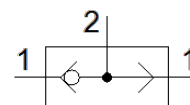

Člen ALEBO OS-1/4-B

číslo dielca: 6682

FESTO

údajový list

charakteristický znak	Hodnota
Funkcia ventilu	ALEBO-funkcia
Pneumatická prípojka 1	G1/4
Pneumatická prípojka 2	G1/4
Typ upevnenia	s priebežným vŕtaním
Štandardný menovitý prietok	1.170 l/min
Pracovný tlak	1 ... 10 bar
Teplota okolia	-10 ... 60 °C
Materiál telesa	Hliníková tvárna zliatina
Pracovné médium	Stlačený vzduch podľa ISO8573-1:2010 [7:-:-]
Menovitá hodnota	6,5 mm
montážna poloha	ľubovoľný
Poznámka k ovládaciemu a riadiacemu médiu	Možná prevádzka s mazaním (pre ďalšiu prevádzku požadovaná)
LABS - konformita	VDMA24364-B1/B2-L
Teplota média	-10 ... 60 °C
Hmotnosť výrobku	110 g
Pneumatická prípojka 3	G1/4
Materiálový údaj	zhoda s RoHS
Materiál tesnení	NBR