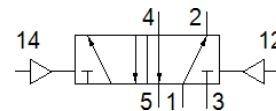

# Pneumatický ventil CJ-5/2-1/2

FESTO

číslo dielca: 5815

Classic - nepoužívať pre nové projekty

[bez pripájacej dosky](#)

Moderné alternatívy nájdete pomocou zadania prvých štyroch znakov  
objednávacieho kódu do vyhľadávacieho poľa.

## údajový list

charakteristický znak	Hodnota
Funkcia ventilu	5/2 bistabilný
Pracovný tlak	1 ... 12 bar
Riadiaci tlak	2 ... 10 bar
LABS - konformita	VDMA24364 - zóna III
Pneumatická prípojka 1	G1/2
Pneumatická prípojka 2	G1/2
Pneumatická prípojka 3	G1/2
Pneumatická prípojka 4	G1/2
Pneumatická prípojka 5	G1/2