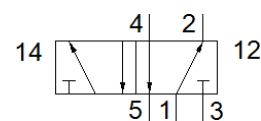

Základný ventil C-5/2-1/2

číslo dielca: 5811

Classic - nepoužívať pre nové projekty

Moderné alternatívy nájdete pomocou zadania prvých štyroch znakov
objednávacieho kódu do vyhľadávacieho poľa.

FESTO

údajový list