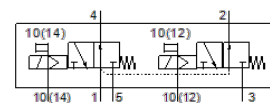

Elektromagnetický ventil

VUVS-LT20-T32U-MZD-G18-F7

číslo dielca: 577501

FESTO

údajový list

charakteristický znak	Hodnota
Funkcia ventilu	2x3/2 otvorený monostabilný
Typ ovládania	elektrický
Veľkosť ventilu	21 mm
Štandardný menovitý prietok	600 l/min
Pracovný tlak Mpa	-0,09 ... 1 MPa
Pracovný tlak	-0,9 ... 10 bar
Konštrukčné vyhotovenie	Tanierová podložka
spôsob návratnosti	mechanická pružina
Osvedčenie	c UL us - Recognized (OL)
Menovitá hodnota	5,2 mm
Funkcia odsávania	škrtené
Princíp tesnenia	mäkký
montážna poloha	ľubovoľný
Ručné pomocné ovládanie	s aretáciou tlačítkom
Druh riadenia	predregulovaný
napájanie riadiacim vzduchom	externý
Smer prúdenia	nereverzibilný
Prekrytie	Negatívne prekrytie
Riadiaci tlak Mpa	0,25 ... 1 MPa
Riadiaci tlak	2,5 ... 10 bar
b-hodnota	0,29
C-hodnota	2,3 l/sbar
Čas vypnutia	23 ms
Čas zapnutia	9 ms
Max. pozitívny testovací impulz s logikou 0	1.900 µs
Max. negatívny testovací impulz s logikou 1	2.700 µs
Pracovné médium	Stlačený vzduch podľa ISO8573-1:2010 [7:4:4]
Poznámka k ovládaciemu a riadiacemu médiu	Možná prevádzka s mazaním (pre ďalšiu prevádzku požadovaná)
Odolnosť proti vibráciám	Skúška použitia v doprave na úrovni 2 podľa FN 942017-4 a EN 60068-2-6
Pevnosť proti otrasom	Test proti otrasom na úrovni 2 podľa FN 942017-5 a EN 60068-2-27
Trieda odolnosti proti korózii KBK	2 - Mierne zaťaženie koróziou
LABS - konformita	VDMA24364-B1/B2-L
Teplota média	-10 ... 60 °C
Riadiace médium	Stlačený vzduch podľa ISO8573-1:2010 [7:4:4]
Teplota okolia	-5 ... 60 °C
Hmotnosť výrobku	180 g
Typ upevnenia	na montážnu lištu s priebežným vŕtaním Voliteľný:
prípoj dýchacieho otvoru	nezachytený
Odfuk riadiaceho vzduchu - prípojka 82	M5
Odfuk riadiaceho vzduchu - prípojka 84	M5
Prípojka riadiaceho vzduchu 12	M5
Prípojka riadiaceho vzduchu 14	M5
Pneumatická prípojka 1	G1/8